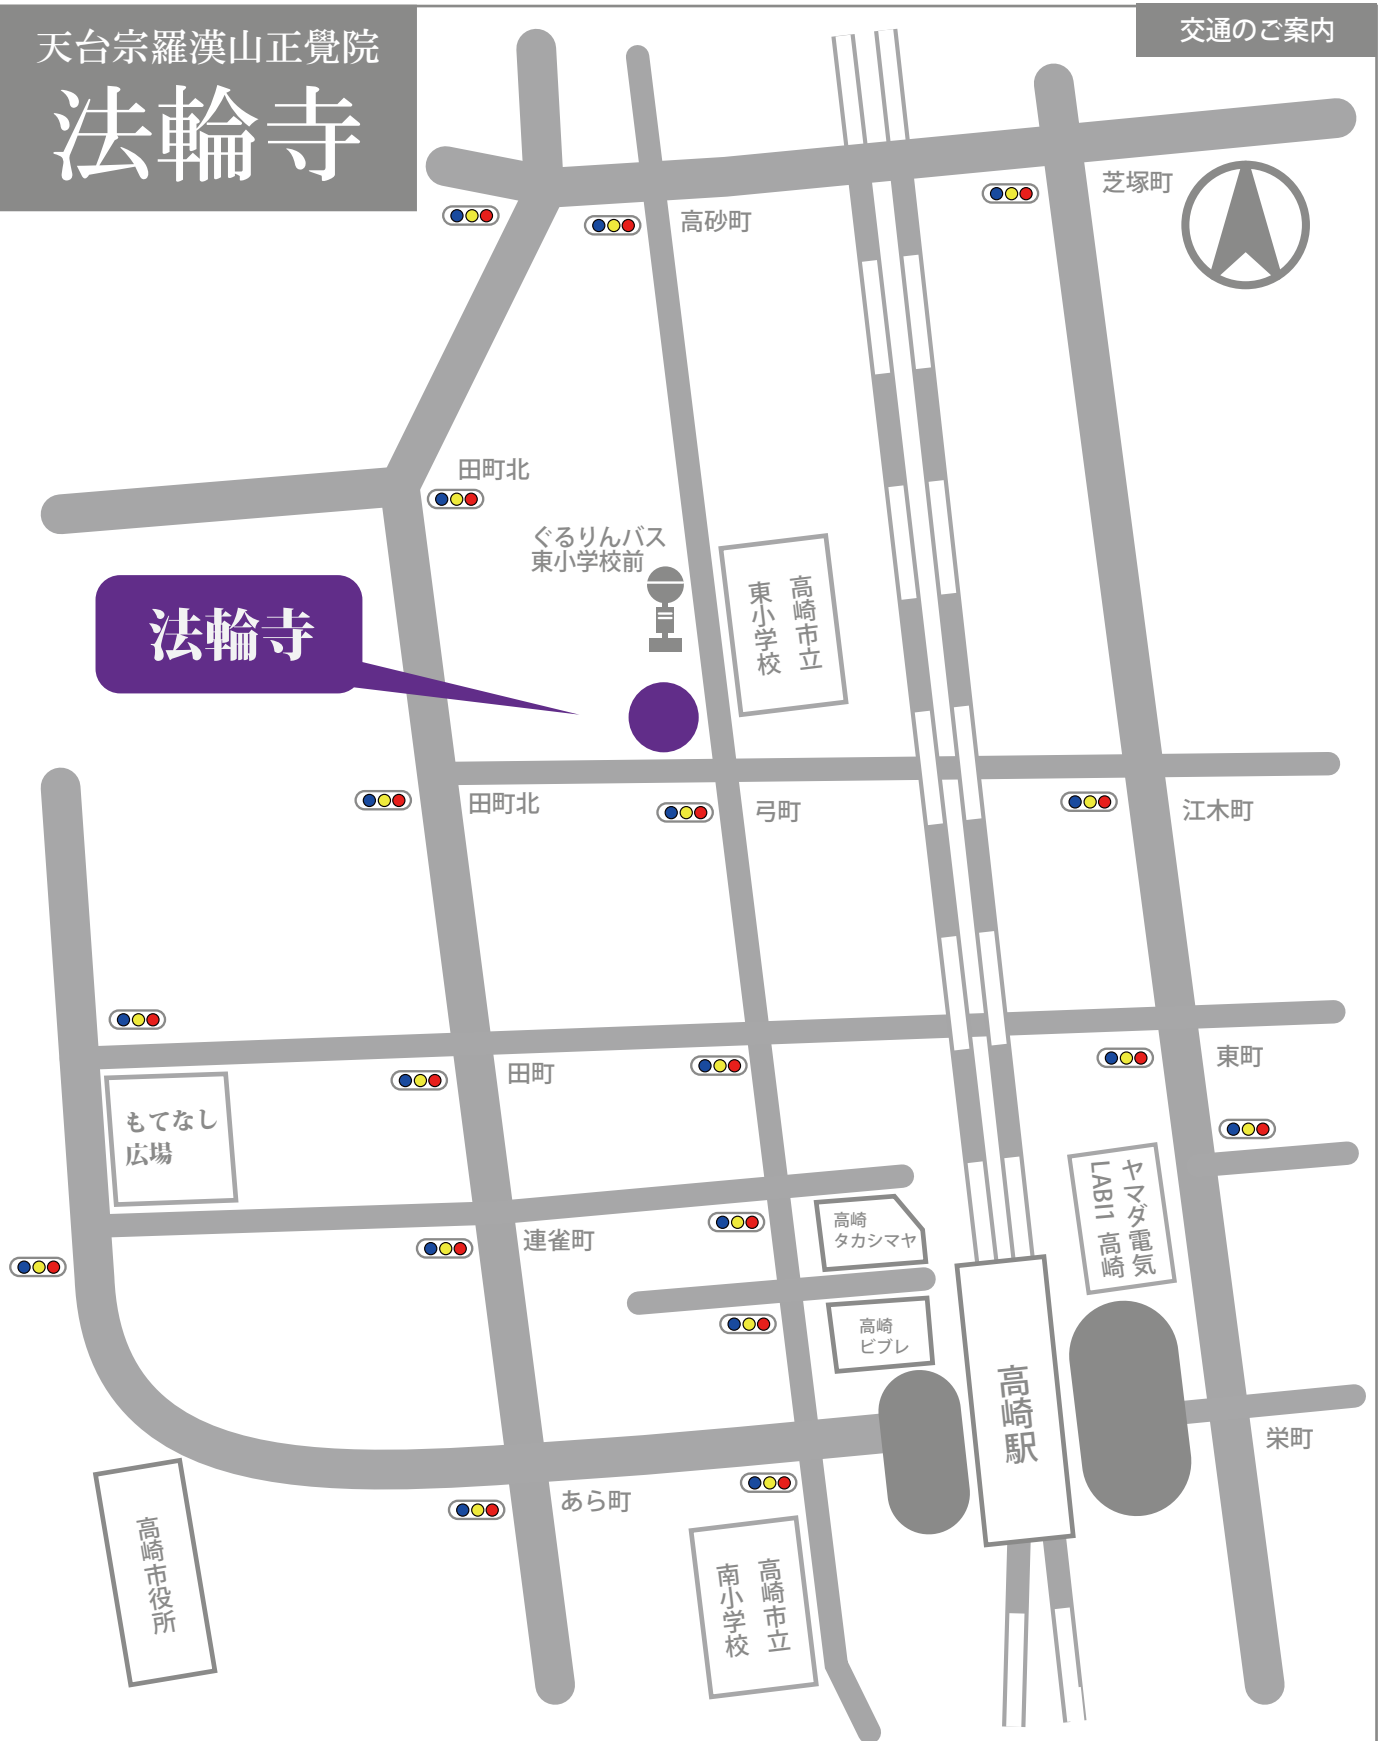

法輪寺

- 高崎駅西口より徒歩20分。
- 駐車場もございますので、お車でもお越しになれます。
- バスでお越しの場合、ぐるりんバスの停留所「東小学校前」でお降り下さい。